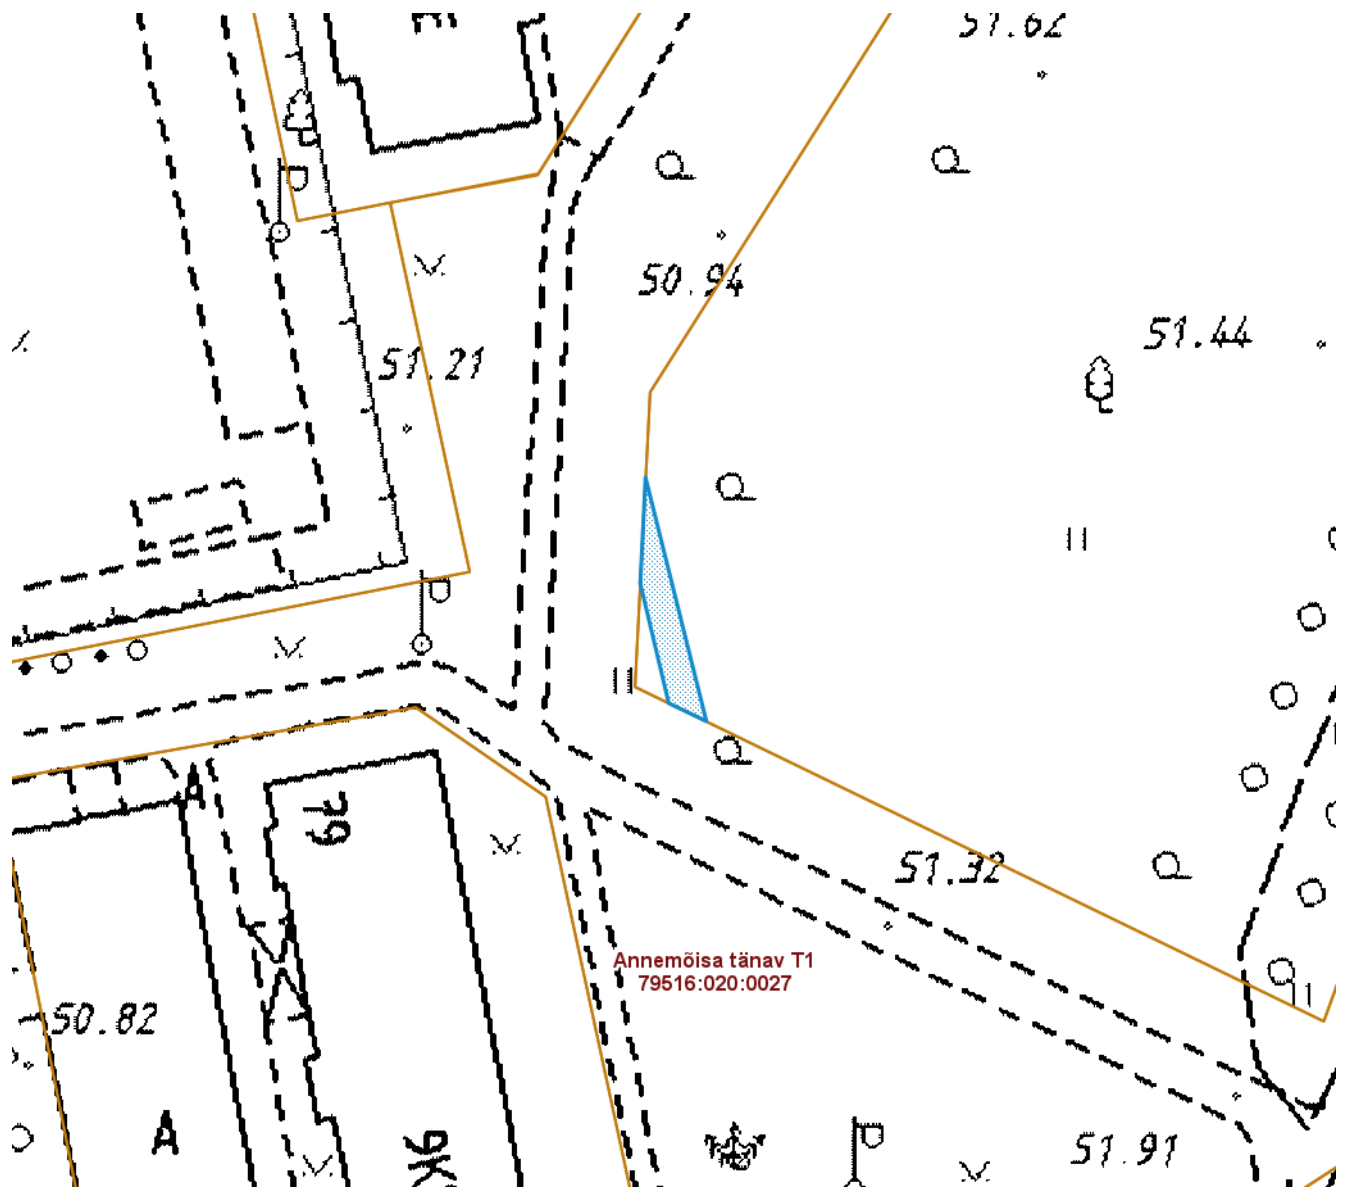

ISIKLIKU KASUTUSÕIGUSEGA KOORMATAVA

ALA SKEEM

Annemõisa tn 4 (79516:020:0029)

M 1 : 500

— Isikliku kasutusõigusega seatav
maa-ala 26 m²
(0,4 kV maakaabelliin)

Nr	X	Y
1	6473814.52	662305.92
2	6473806.64	662307.80
3	6473805.45	662310.29
4	6473821.53	662306.26